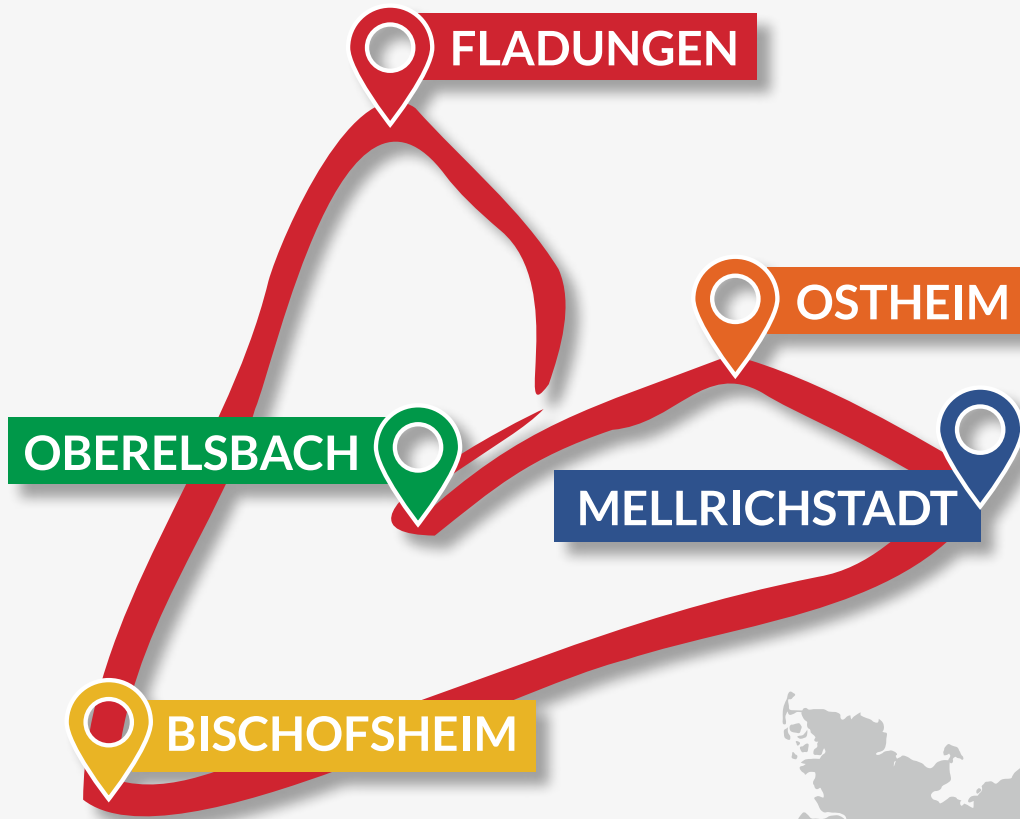

Café s/ Bäckereien & Eisdielen 97645 Ostheim

Eiscafé Dolce Vita Eisdielen Marktstraße 22 Tel: 09777 35 88 53	Mo	Di	Mi	Do	Fr	Sa	So	11:00 - 18:00 Uhr
Gelateria & Caffetteria Venezia Eis & Café Hauptstr. 12, 97645 Sondheim Tel: 09779 8588812	Mo	Di	Mi	Do	Fr	Sa	So	13:00 - 18:00 Uhr
Café Heimathafen selbstgemachte Torten Oberdorfstraße 11, 97647 Willmars Tel: 01512/3047401	Mo	Di	Mi	Do	Fr	Sa	So	Januar - März Fr. - So.: 13:00 - 18:00 Uhr April - Dezember Do. - So.: 13:00 - 18:00 Uhr
Bäckerei u. Café Peter Schmitt (Filiale im Netto Ostheim) Paulinenstraße 2 Tel: 09777/3578822	Mo	Di	Mi	Do	Fr	Sa	So	Mo. - Sa: 07:00 - 19:00 Uhr
Schmitts Backstube u. Café Bäckerei & Café Marktstraße 32 Tel: 09777/358421	Mo	Di	Mi	Do	Fr	Sa	So	Mo - Fr: 06:00 - 18:00 Uhr Sa: 06:00 - 17:00 Uhr

Kioske & Regionalregale 97645 Ostheim

Fleischerei Hendrich , Schwickershausen Kühlschrank an der Straße im Sulzweg 20	Mo Di Mi Do Fr Sa So	durchgehend
Esso Tankstelle Frischetheke, Backshop, Snackbar Nordheimer Str. 10 a	Mo Di Mi Do Fr Sa So	Mo-Sa: 07:00 - 20:00 Uhr So: 08:00 - 20:00 Uhr
Avia Tankstelle Shop Paulinenstr. 1a	Mo Di Mi Do Fr Sa So	Mo - Fr: 06:30 - 20:00 Sa: 07:00 - 20:00, So: 07:30 - 20:00
Tourist - Information Ostheim Regionalregal Kirchstr. 14 Tel: 09777/1850	Mo Di Mi Do Fr Sa So	Mo - Fr: 09:00 - 12:00 Uhr Mo, Di, Do, Fr: 13:00 - 16:30 Uhr Mi nachmittags geschlossen

Imbisswägen, Essen to go 97645 Ostheim

Bratwurst Paradies Hinterm Rathaus	Mo Di Mi Do Fr Sa So	Di - Sa: 14:30 - 18:30 Uhr So: 11:00 - 15:30 Uhr
Charlys Grillhähnchen Marktstr. 47	Mo Di Mi Do Fr Sa So	Fr: 10.00 - 16.00 Uhr
Metzgerei Andreas Ortlepp Marktstr. 16 Tel. 09777 573	Mo Di Mi Do Fr Sa So	Mo - Fr: 08:00 - 18:00 Uhr Sa: 08:00 - 12:30 Uhr
Fischfeinkost Klüver Im Schlösschen	Mo Di Mi Do Fr Sa So	Do: 12.00 - 12.15 Uhr